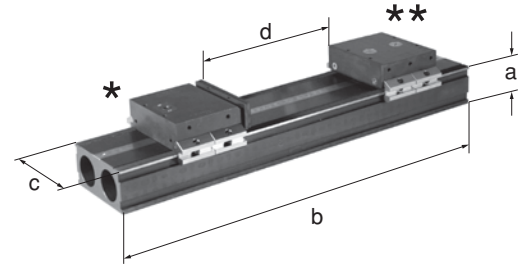

Referans Nr.	a	b	c	d
2440-SL120300	60	300	120	0-90
2440-SL120600	60	600	120	0-390
2440-SL120800	60	800	120	0-590

**Product Nr. 2440 Serial Vice****Gezer Çene Çeşitleri****Dayama**